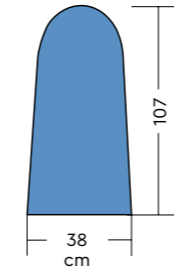

EGEO SOFFIANTE

EGEO BLOWING

TAVOLO DA STIRO FISSO,
ASPIRANTE, SOFFIANTE
E RISCALDATO, SENZA
CALDAIA

HEATED VACUUM AND
BLOWING FIXED IRONING
BOARD WITHOUT BOILER

78

79