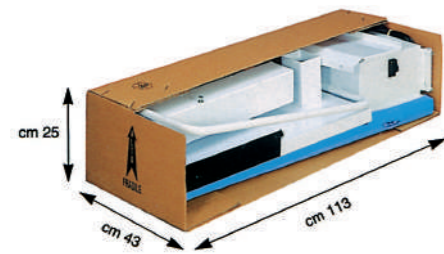

## EGEO BLOWING

TAVOLO DA STIRO FISSO,  
ASPIRANTE, SOFFIANTE  
E RISCALDATO, SENZA  
CALDAIA

HEATED VACUUM AND  
BLOWING FIXED IRONING  
BOARD WITHOUT BOILER

78

79

### PACKAGING

Box Egeo (smontato a richiesta)  
Egeo box (disassembled by request)

Imballo standard  
Standard packing

### EGEO SOFFIANTE

Ingombro - Overall dimensions	133×42×94 H cm
Peso - Weight	37 kg
Potenza piano lavoro - Ironing board power	600 W
Potenza motore aspirante - Vacuum motor power	130 W
Potenza motore soffiante - Blowing motor power	130 W
Potenza totale - Total power	860 W
Alimentazione - Input	230 V - 50 Hz